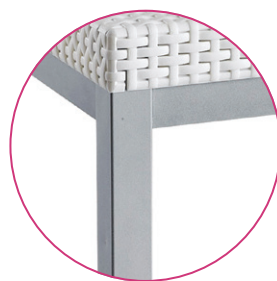

# OSLO

Estructura de aluminio

ALTURA 75CM

OHM-7020-D2

ALTURA 75CM

OHM-7021-D2