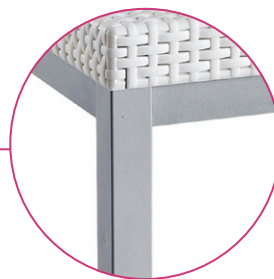

RUSS

Estructura de aluminio

ALTURA 106CM

ALTURA 75CM

ALTURA 38CM

MESAS

96

OHM-7022-B2

OHM-7022-D2

OHM-7022-C2