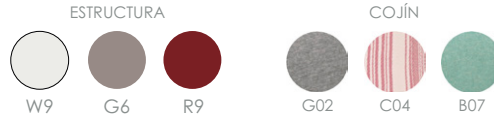

LAUREL

OHM-7215-CC