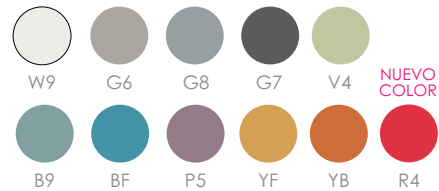

NUEVO COLOR

**OHV-7211C** Counter stool

**OHV-7211B** Bar stool

APILABLE

100%

LA VIE

OHV-7201

VISITANTE EXTERIOR